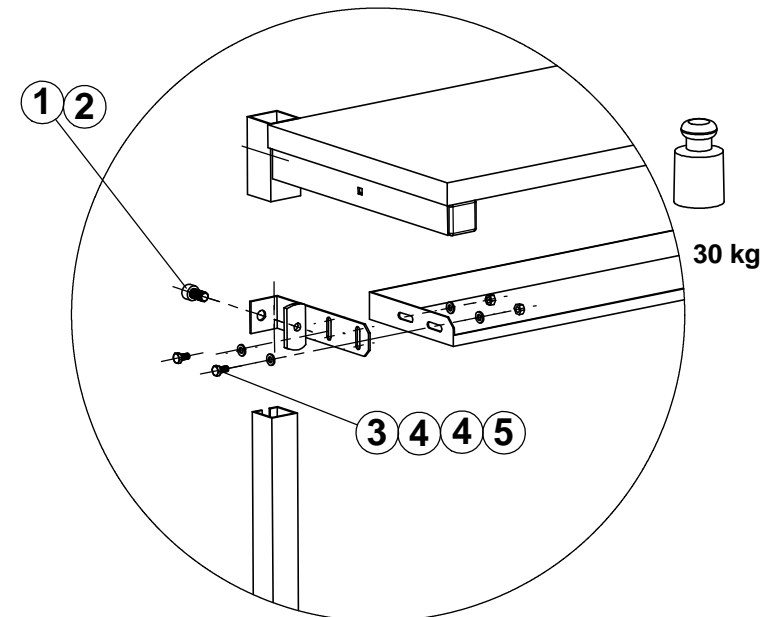

## KOKOONPANO-OHJE MONTERING ANVISNING ASSEMBLY INSTRUCTION MONTAGEANLEITUNG

Koodi/Code: **O-1935J**  
Sivut/Pages: 1/2  
Pvm/Date: 10.8.2007  
Hyv./Acc: HH

### SH 120 SH 150 SH 180

①		M10 x 20	2 x
②		M10	2 x
③		M6 x 50	4 x
④		M6	4 x
⑤		6,4	4 x
⑥		5 x 50	7 x

### TH 120 TH 150 TH 180

①		M10 x 20	2 x
②		M10	2 x
③		M6 x 12	4 x
④		6,4	8 x
⑤		M6	4 x

KT 120  
KT 150  
KT 180

①		M10 x 20	6 x
②		M10	2 x
③		M6 x 12	2 x
④		6,4	4 x
⑤		35	1 x