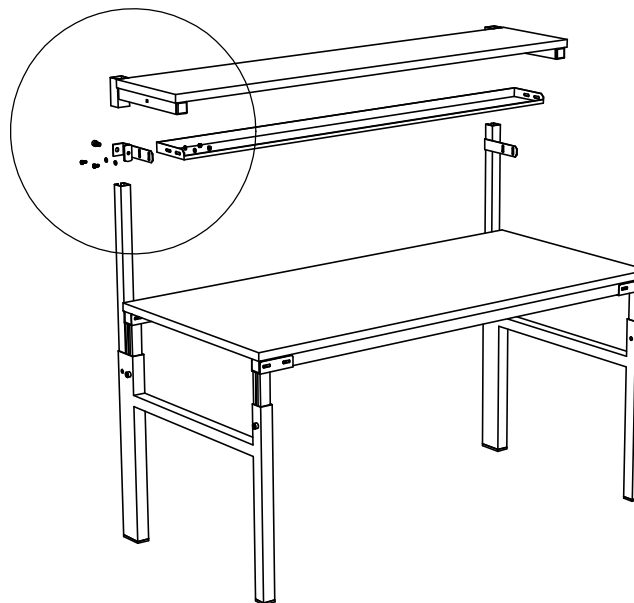

## KOKOONPANO-OHJE MONTERING ANVISNING ASSEMBLY INSTRUCTION MONTAGEANLEITUNG

Koodi/Code: **O-1935J**  
Sivut/Pages: 1/2  
Pvm/Date: 10.8.2007  
Hyv./Acc: HH

### SH 120 SH 150 SH 180

①		M10 x 20	2 x
②		M10	2 x
③		M6 x 50	4 x
④		M6	4 x
⑤		6,4	4 x
⑥		5 x 50	7 x

### TH 120 TH 150 TH 180

①		M10 x 20	2 x
②		M10	2 x
③		M6 x 12	4 x
④		6,4	8 x
⑤		M6	4 x

KT 120  
KT 150  
KT 180

①		M10 x 20	6 x
②		M10	2 x
③		M6 x 12	2 x
④		6,4	4 x
⑤		35	1 x