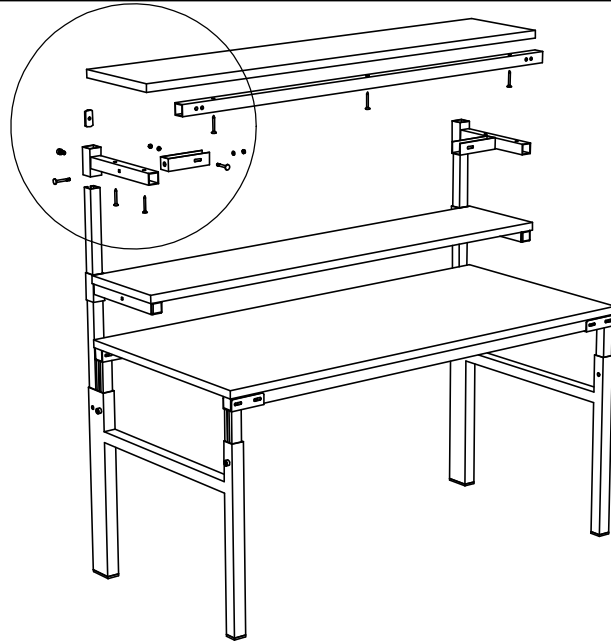

## KOKOONPANO-OHJE MONTERING ANVISNING ASSEMBLY INSTRUCTION MONTAGEANLEITUNG

Koodi/Code: **O-1935J**  
Sivut/Pages: 1/2  
Pvm/Date: 10.8.2007  
Hyv./Acc: HH

### SH 120 SH 150 SH 180

①		M10 x 20	2 x
②		M10	2 x
③		M6 x 50	4 x
④		M6	4 x
⑤		6,4	4 x
⑥		5 x 50	7 x

### TH 120 TH 150 TH 180

①		M10 x 20	2 x
②		M10	2 x
③		M6 x 12	4 x
④		6,4	8 x
⑤		M6	4 x

KT 120  
KT 150  
KT 180

①		M10 x 20	6 x
②		M10	2 x
③		M6 x 12	2 x
④		6,4	4 x
⑤		35	1 x