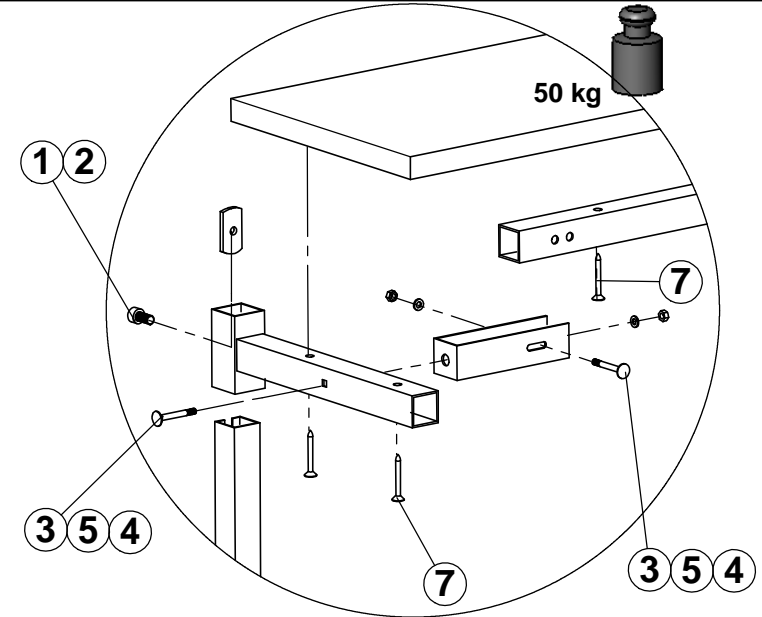

## KOKOONPANO-OHJE MONTERING ANVISNING ASSEMBLY INSTRUCTION MONTAGEANLEITUNG

Koodi/Code: **O-1935J**  
Sivut/Pages: 1/2  
Pvm/Date: 10.8.2007  
Hyv./Acc: HH

### SH 120 SH 150 SH 180

①		M10 x 20	2 x
②		M10	2 x
③		M6 x 50	4 x
④		M6	4 x
⑤		6,4	4 x
⑥		5 x 50	7 x

### TH 120 TH 150 TH 180

①		M10 x 20	2 x
②		M10	2 x
③		M6 x 12	4 x
④		6,4	8 x
⑤		M6	4 x

KT 120  
KT 150  
KT 180

①		M10 x 20	6 x
②		M10	2 x
③		M6 x 12	2 x
④		6,4	4 x
⑤		35	1 x